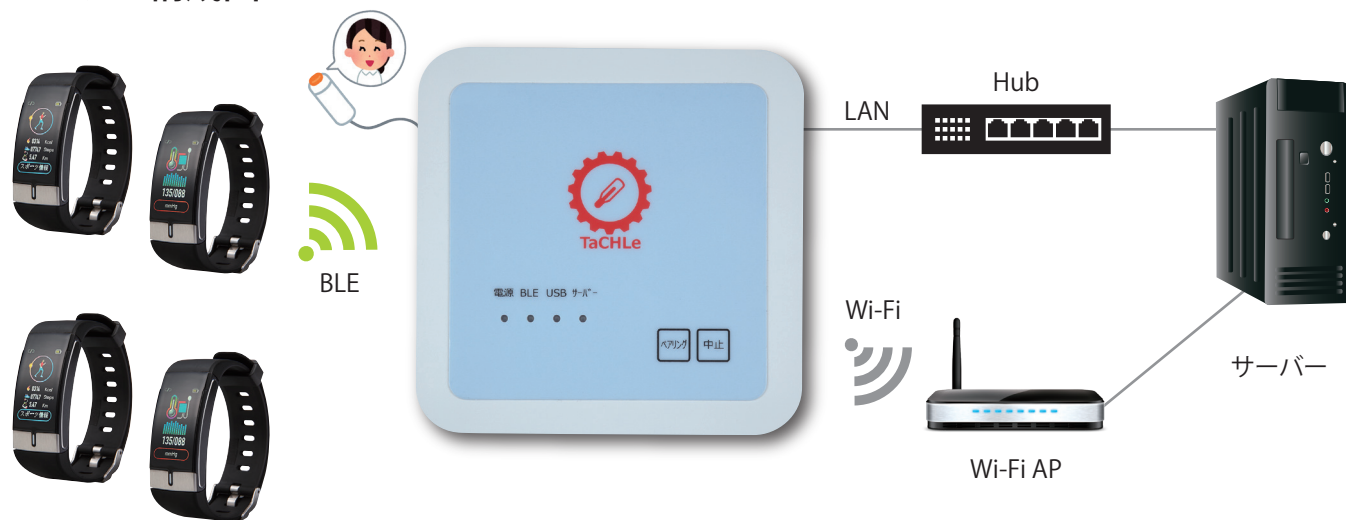

システム構成図

※クラウドサーバー/ローカルサーバーともに対応可能
※サーバーアプリも用意。ご要望によりカスタマイズも可能(有償)

仕様

項目	仕様
通信機能	BLE (Bluetooth 4.0)
データ保存	SDメモ리카ード ※クラウドサーバーに送信後自動消去
測定周期	基本設定10分 10/20/30/40/50/60分に変更可能
防水	IP68 ※お湯や温泉に浸さないでください
バッテリー・容量	リチウムポリマー電池、105mAh
充電	DC+ 5V、充電用USB端子にて充電が可能 充電時間：2時間 ※2A未満にてご利用ください
動作時間	5日～10日
動作温度・湿度	0～40℃、10～90%
重量	25g
色	ブラック
付属品	アプリケーション説明書 ※当社が製造販売するヘルスケアゲートウェイと組み合わせて利用する場合は別途、システム説明書を準備しています。

【お問い合わせ】

ITbook テクノロジー

ITbookテクノロジー株式会社

デジタルテクノロジー事業本部

〒190-0022東京都立川市錦町1-8-7立川錦町ビル8F

TEL:042-523-1177 FAX:042-523-7070

Email:sales@itbook-tec.co.jp

<https://www.itbook-tec.co.jp/>

【販売店】